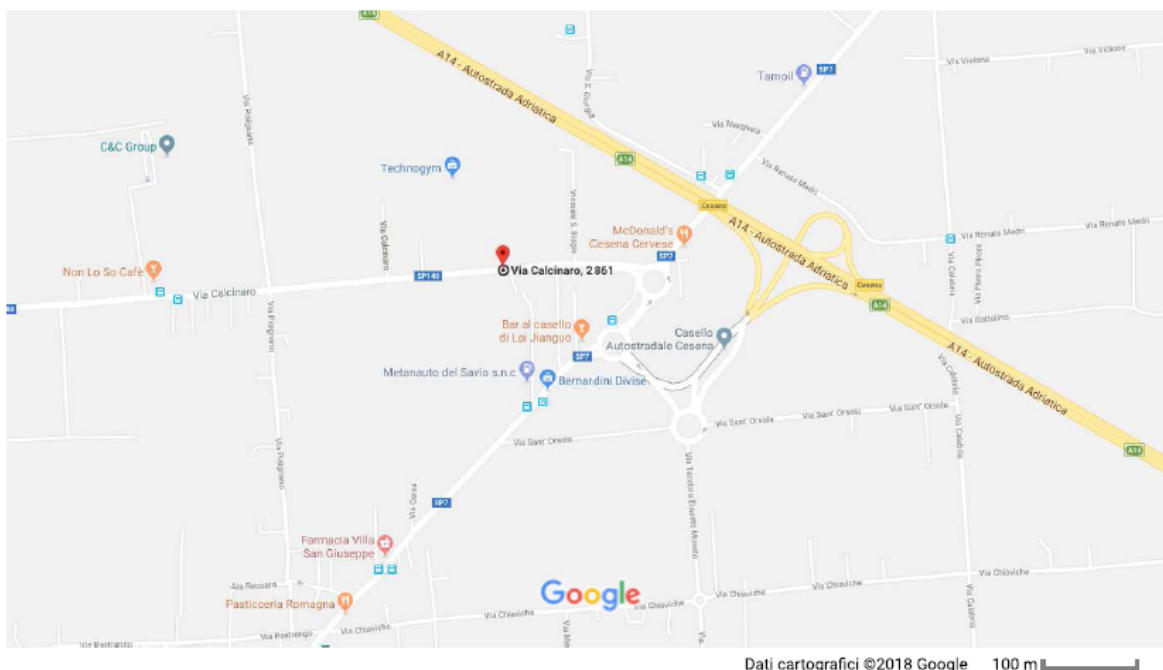

## COME RAGGIUNGERCI E DOVE ALLOGGIARE

Google Maps Wellness Village - Technogym Via Calcinaro, 2861

### COME RAGGIUNGERE LA SEDE

#### In auto

Da A14- Autostrada Adriatica:

Prendere l'uscita Cesena

Guidare in direzione di Via Calcinaro

E' prevista la possibilità di parcheggio gratuito all'interno della struttura fino a completamente posti (accesso consentito solo agli iscritti)

#### In Treno

Scendere alla Stazione di Cesena

Prendere un Taxi fino Via Calcinaro, 2861 (più semplice) Radiotaxi tel.0547 21995

Oppure

Autobus linea 1 fermata Park Autostrada (a circa 500 metri dalla sede dell'evento formativo)